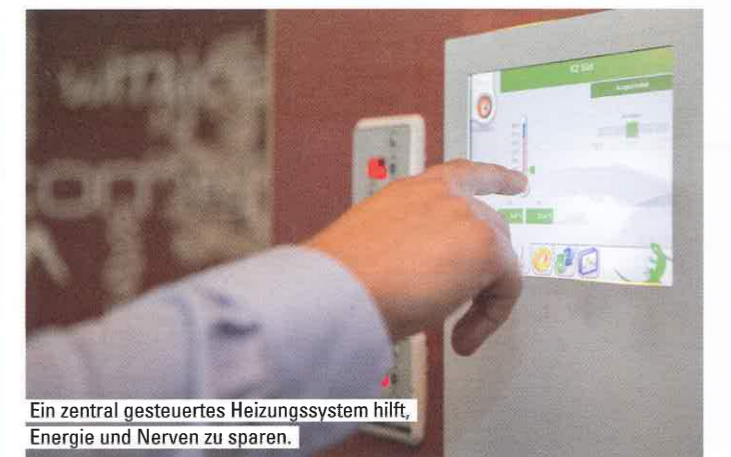

erung über die zentrale Visualisierung von der Rezeption aus erledigen. Versteckte Energiefresser werden somit schnell entdeckt und durch das zentrale Energiemonitoring beseitigt. Bei Auftritt einer Störung wird der Hotelier sofort informiert und kann auch von extern auf die Anlage zugreifen.

Lieferung und Verlegung der Holz- und Teppichböden

An regnerischen Tagen können die Gäste im Wellnessbereich ihre Seele baumeln lassen.

Ein zentral gesteuertes Heizungssystem hilft, Energie und Nerven zu sparen.